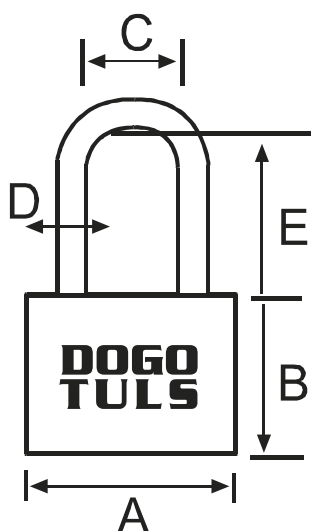

NIVEL DE SEGURIDAD

CANDADOS DE LATÓN

CARACTERÍSTICAS:

- Cilindro de latón
- Gancho metálico templado que lo hace resistente al corte
- Mecanismo de cierre de doble gancho resistente al apalancamiento
- Cuerpo de latón sólido con acabado pulido con alta resistencia a la corrosión

EMPAQUE
MÍN: 6

LARGO

CORTO

• Incluyen 2 llaves de latón

CLAVE	TIPO DE GANCHO	A	B	C	D	E	ANCHO	MÍN
RL9002	CORTO	40mm	33mm	21,5mm	6,3mm	20,5mm	14mm	6
RL9003	LARGO	40mm	33mm	29,5mm	6,3mm	20,5mm	14mm	6

NIVELES DE SEGURIDAD DE CANDADOS